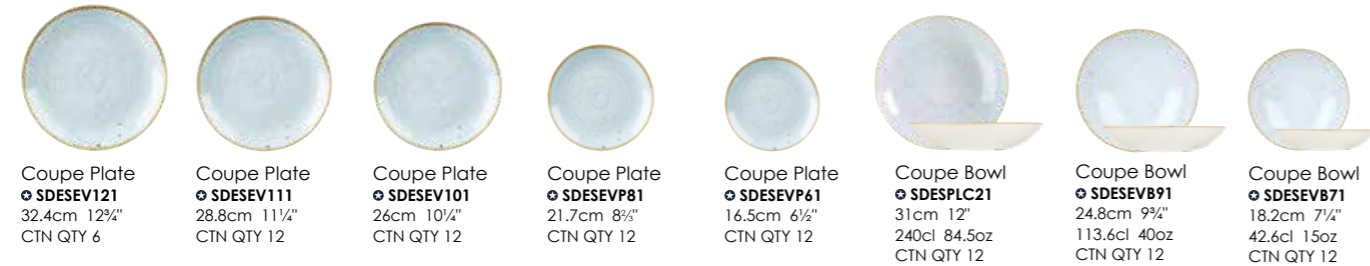

# Stonecast® Duck Egg Blue

Code: SDES

HAND FINISHED

EACH PIECE IS UNIQUE

Coupe Plate **SDSEV121** 32.4cm 12 3/4" CTN QTY 6  
 Coupe Plate **SDSEV111** 28.8cm 11 1/4" CTN QTY 12  
 Coupe Plate **SDSEV101** 26cm 10 1/4" CTN QTY 12  
 Coupe Plate **SDSEVP61** 21.7cm 8 5/8" CTN QTY 12  
 Coupe Plate **SDSEVP61** 16.5cm 6 1/2" CTN QTY 12  
 Coupe Bowl **SDSEPLC21** 31cm 12" 240cl 84.5oz CTN QTY 12  
 Coupe Bowl **SDSEVB91** 24.8cm 9 7/8" 113.6cl 40oz CTN QTY 12  
 Coupe Bowl **SDSEVB71** 18.2cm 7 1/4" 42.6cl 15oz CTN QTY 12