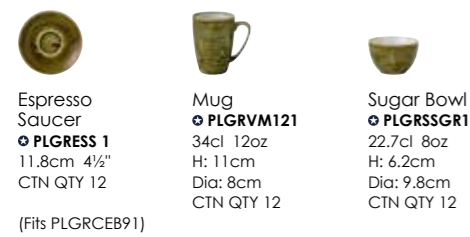

Espresso Saucer
● PLGRESS 1
11.8cm 4½"
CTN QTY 12
(Fits PLGRCEB91)

Mug
● PLGRVM121
34cl 12oz
H: 11cm
Dia: 8cm
CTN QTY 12

Sugar Bowl
● PLGRSSGR1
22.7cl 8oz
H: 6.2cm
Dia: 9.8cm
CTN QTY 12