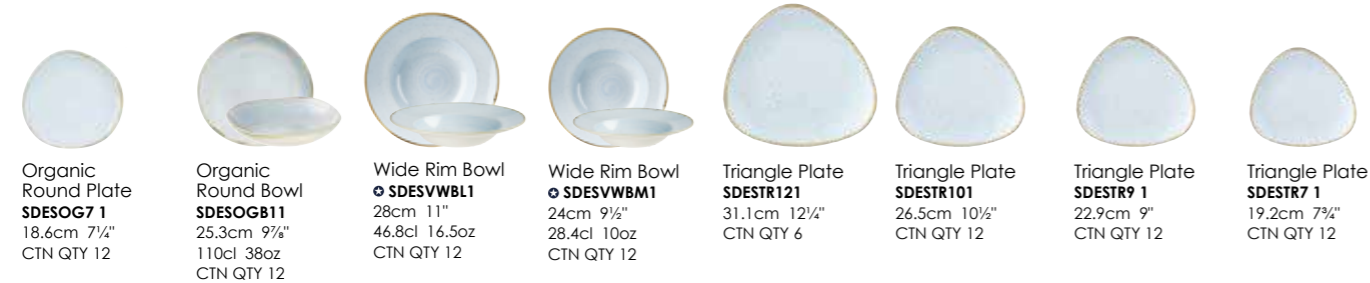

Organic Round Plate **SDSOG71** 18.6cm 7 1/4" CTN QTY 12
Organic Round Bowl **SDSOGB11** 25.3cm 9 7/8" 110cl 38oz CTN QTY 12
Wide Rim Bowl **SDSVWBL1** 28cm 11" 46.8cl 16.5oz CTN QTY 12
Wide Rim Bowl **SDSVWBM1** 24cm 9 1/2" 28.4cl 10oz CTN QTY 12
Triangle Plate **SDSTR121** 31.1cm 12 1/4" CTN QTY 6
Triangle Plate **SDSTR101** 26.5cm 10 1/2" CTN QTY 12
Triangle Plate **SDSTR91** 22.9cm 9" CTN QTY 12
Triangle Plate **SDSTR71** 19.2cm 7 3/4" CTN QTY 12