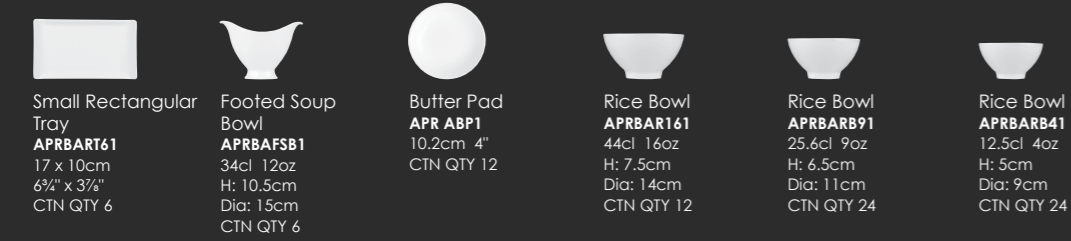

Coupe Plate
APRBAC121
30.5cm 12"
CTN QTY 6

Coupe Plate
APRBAC581
26.8cm 10 5/8"
CTN QTY 6

Coupe Plate
APRBAC9 1
23cm 9"
CTN QTY 6

Coupe Plate
APRBAC6 1
16.5cm 6 1/2"
CTN QTY 6

Coupe Bowl
APRBAC141
38.5 x 8.8cm
15 1/4" x 3 1/2"
500cl 17.5oz
CTN QTY 4

Coupe Bowl
APRBAC101
26.5cm 10 1/2"
CTN QTY 6

Coupe Bowl
APRBAC8 1
20.3cm 8"
CTN QTY 6

Rectangular Tray
APRBART 1
30 x 14.5cm
11 1/4" x 5 3/4"
CTN QTY 6

Small Rectangular Tray
APRBART61
17 x 10cm
6 3/4" x 3 3/4"
CTN QTY 6

Footed Soup Bowl
APRBAFSB1
34cl 12oz
H: 10.5cm
Dia: 15cm
CTN QTY 6

Butter Pad
APR ABP1
10.2cm 4"
CTN QTY 12

Rice Bowl
APRBAR161
44cl 16oz
H: 7.5cm
Dia: 14cm
CTN QTY 12

Rice Bowl
APRBARB91
25.6cl 9oz
H: 6.5cm
Dia: 11cm
CTN QTY 24

Rice Bowl
APRBARB41
12.5cl 4oz
H: 5cm
Dia: 9cm
CTN QTY 24